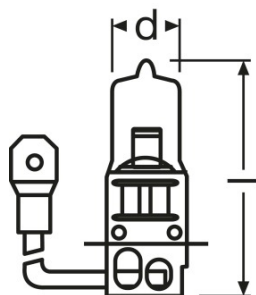

Technický list výrobku

Technické údaje

Parametry

Příkon	68 W ¹⁾
Jmenovitý výkon	55.0 W
Jmenovité napětí	12.0 V
Testovací napětí	13.2 V

¹⁾ Maximální

Fotometrické údaje

Teplota chromatičnosti	3200 K
Světelný tok	1450 lm
Tolerance světelného toku	±15 %

Rozměry & váha

Délka	42.0 mm
Průměr	11.5 mm
Váha výrobku	6.55 g

Životnost

Lifespan B3	400 h
Životnost Tc	650 h

Další údaje o produktu

Patice	PK22s
--------	-------

Certifikáty & standardy

ECE kategorie	H3
---------------	----

Technický list výrobku

Kategorizace specifická pro danou zemi

Order reference	64151 55W 12V P
-----------------	-----------------

Údaje platné pro danou zemi

Kód výrobku	Kódování METEL	Číslo SEG	Číslo STK	UK Org
4050300001494	OSRA64151	8328030	8328030	-
4050300925349	OSRA64151BL1	8328390	8328390	-