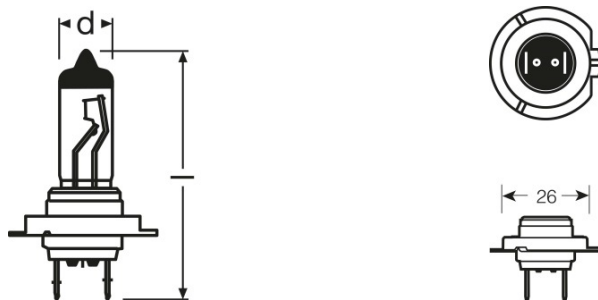

Technický list výrobku

Technické údaje

Parametry

Příkon	58 W ¹⁾
Jmenovitý výkon	55.0 W
Jmenovité napětí	12.0 V
Testovací napětí	13.2 V

¹⁾ Maximální

Fotometrické údaje

Světelný tok	1500 lm
Tolerance světelného toku	±10 %

Rozměry & váha

Délka	59.0 mm
Průměr	12.0 mm
Váha výrobku	12.50 g

Životnost

Lifespan B3	330 h
Životnost Tc	550 h

Další údaje o produktu

Patice	PX26d
--------	-------

Certifikáty & standardy

ECE kategorie	H7
---------------	----

Kategorizace specifická pro danou zemi

Technický list výrobku

Order reference	64210 55W 12V P
------------------------	-----------------

Údaje platné pro danou zemi

Kód výrobku	Kódování METEL	Číslo SEG	Číslo STK	UK Org
4050300332185	OSRA64210	8328066	8328066	-
4050300925202	OSRA64210BL11	8328414	8328414	-