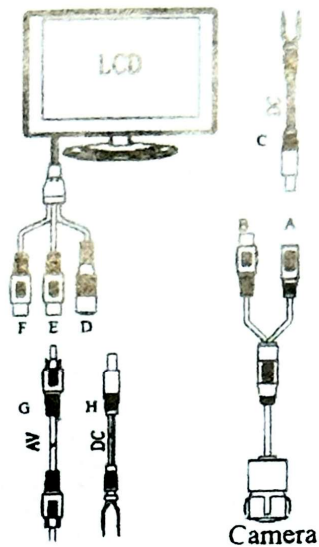

# POKYNY K INSTALACI COUVACÍ SADY KAMERA + OBRAZOVKA

## 1. připojení vodičů

A. napájení kamery

C. napájecí konektory kamery připojené k couvacímu světlu

B. konektory AV kamery

D. přípojky napájení obrazovky

E. AV konektory obrazovky

F. připojení videa

**A** obrazovka

**B** napájení kamery (zadní světlo)

**C** kamera