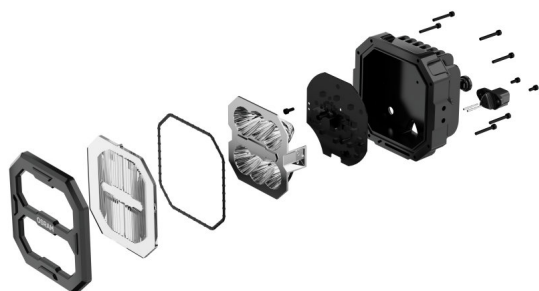

Cube PX Ultra-Wide Beam

Ultra široký kužel světla
Pro velkoplošné a zvláště široké osvětlení

od 1500 lm do 4500 lm
Výběr ze 4 různých úrovní výkonu pro každý světelný kužel

Obměňujte a kombinujte
Pro každé vozidlo lze sestavit specifické individuální osvětlení. Kombinujte různá světla a různé tvary světelných kuželů.

Třídy ochrany IP a IK
Testováno a ověřeno v laboratoři pro simulaci prostředí s certifikací DIN s ohledem na extrémní vnější vlivy, jako je voda, prach, otřesy, nárazy, teplo, chlad, trvalé vibrace a mnoho dalších

Profesionální světla pro profesionální práci

S portfoliem pracovních světel OSRAM LEDriving Professional Series PX je nyní možné najít přesně to správné osvětlení pro širokou škálu speciálních profesionálních úkolů a aplikací. Celkem 16 pracovních světel nabízí maximální optickou účinnost, efektivitu a homogenní rozložení světla. Modulární řada se zaměřuje na nejdůležitější aspekty použití pracovních světlometů: osvětlení, výkon, kvalitu, tvar, životnost, funkčnost a zvýšení bezpečnosti při práci pro vás i ostatní. Lze zvolit optimální faktory a priority pro každou odpovídající aplikaci. S těmito vysoce výkonnými světly lze sestavit kompletní sestavu osvětlení specifickou pro dané vozidlo, která je dokonale použitelná a splňuje individuální požadavky a potřeby. Pracovní světla jsou vhodná pro 12V a 24V vozidla. U každého světla jsou k dispozici celkem čtyři tvary světelných kuželů - Flood, Spot, Wide a Ultra-Wide - a čtyři úrovně výkonu - 1500lm, 2500lm, 3500lm a 4500lm. Kromě toho je lze namontovat třemi různými způsoby: přímá montáž, flexibilní standardní montáž a montáž pro velké zatížení. OSRAM navíc vyvinul speciálně navržené montážní sady a kabel s DT konektorem. Řada Professional, splňující nejvyšší třídy ochrany IP & IK IP6K8 & IP6K9K a CISPR25 třídy 5, je navržena tak, aby splňovala nejvyšší standardy prvovýroby a požadavky automobilového průmyslu. OSRAM poskytuje na tyto produkty 5letou záruku¹⁾²⁾¹⁾ Doplnkové pracovní světlomety bez schválení ECE pro použití jako pracovní světlomety jsou schváleny pro použití na jakémkoli vozidle podle německých předpisů o silničním provozu (StVZO) §52 (7). Nesmí se však používat za jízdy na veřejných komunikacích. Kromě toho je třeba dodržovat individuální zvláštní předpisy a zákony zemí mimo Německo.²⁾ Přesné podmínky najdete na: www.osram.com/am-guarantee