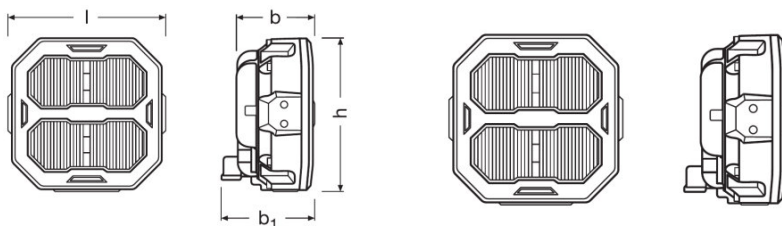

### Rozměry & váha

Váha výrobku	655,00 g
Délka	117,1 mm
Šířka	68,4 mm
Výška	113,4 mm