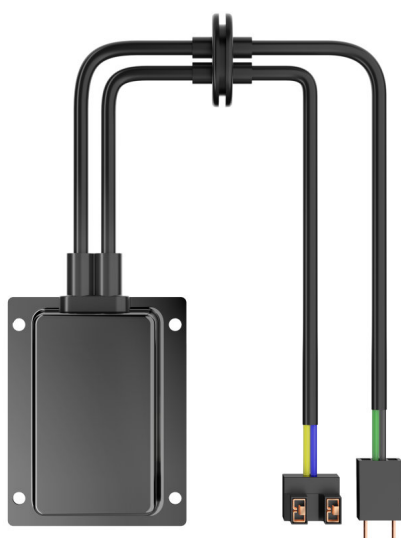

LEDDriving SMART CANBUS (OFFROAD) LEDSC01-2HFB

Bez chyb

Obchází detekci poruchy autožárovky

Bez blikání

Žádné rušivé blikání ve světlometu

**3 roky OSRAM záruka, více na
www.osram.czam**

Pro větší spokojenost zákazníků

Instalace LED přesně na míru

LEDDriving SMART CANBUS slouží jako bypass systému detekce selhání žárovky vozidla při použití LED H7. Produkt nabízí snadnou instalaci a je vhodný pro většinu modelů vozidel se systémem automatické detekce selhání světelného zdroje. OSRAM poskytuje na tento produkt záruku 3 roky. V závislosti na vybavení vozidla se doporučuje volitelně použít řídicí jednotky canbus v případě chybového hlášení na palubním počítači.

Technický list výrobku

Technické údaje

Informace o produktu

Odkaz na objednávku	LEDSC01
Aplikace (specifikace kategorie a produktu)	Příslušenství pro LED retrofity

Parametry

Jmenovitý výkon	16,00 W
-----------------	---------

Rozměry & váha

Váha výrobku	193,80 g
Délka	82,0 mm

Životnost

Záruka	3 years
--------	---------

Vlastnosti

Technologie	LED accessories
-------------	-----------------

Kategorizace specifická pro danou zemi

Odkaz na objednávku	LEDSC01
---------------------	---------