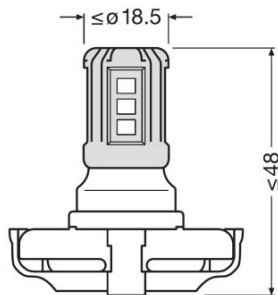

#### Rozměry & váha

Průměr	15,5 mm
Váha výrobku	11,00 g
Délka	42,5 mm