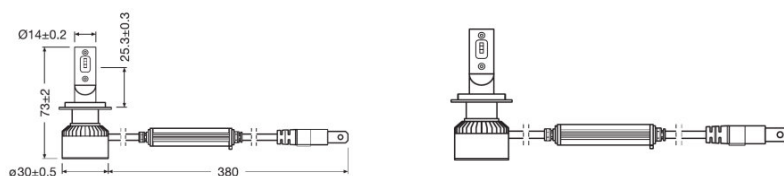

### Rozměry & váha

Délka	73,0 mm
Průměr	14,0 mm
Váha výrobku	80,00 g