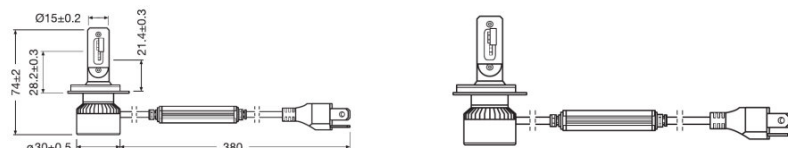

### Rozměry & váha

Délka	74,0 mm
Průměr	15,0 mm
Váha výrobku	90,00 g