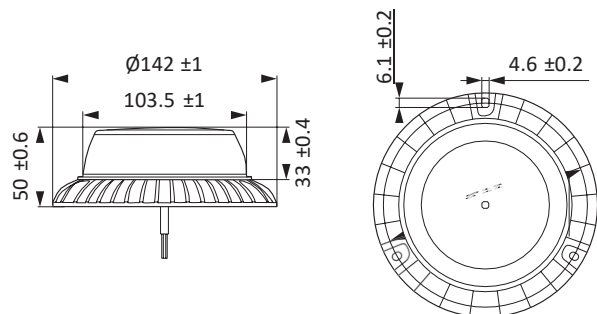

## Technické údaje

Jmenovité napětí	Vícenapěťové provedení
Provozní napětí	10,5–32 V
Odběr proudu*	2,08 A (12 V) 2,08 A (24 V)
Příkon	24 W
Světelná funkce	Funkce jednotlivých a dvojíých záblesků
Světelný zdroj	LED
Materiál	Hliníková patka s polykarbonátovým krytem
Hmotnost	294 g netto (bez kabelového svazku)
Rozsah teplot	-40 ° C až +60 ° C
Stupeň krytí	IP 67, IP 69K
Schválení typu	EHK OSN č. 65 TA1, SAE J845 Class 1
Elektromagnetická kompatibilita	ECE-R10
Upevnění	Montáž napevno
Připojení	Kabel s volnými konci
Počet LED diod	24
Délka kabelu	300 mm s volnými konci
Specifikace montáže	Přisazená montáž napevno

## Rozměrový výkres