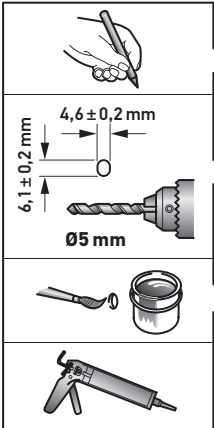

11

max 1,5 Nm
3x

(-) schwarz
black
noir
svart
zwart
negro
nero
musta

(+) rot
red
rouge
röd
rood
rojo
rosso
punainen

(+) gelb
yellow
Jaune
gul
geel
amarillo
giallo
keltainen

HOCHSPANNUNG (siehe Seite 17)
HIGH VOLTAGE (see page 19)
HOCH VOLT (voir la page 21)
HÖGSPÄNNING (se sidan 23)
HOOGVOLT (zie pagina 25)
HÍBRIDO (ver página 27)
ALTA TENSIONE (vedi pagina 29)
KORKEA JÄNNITE (katso sivu 31)