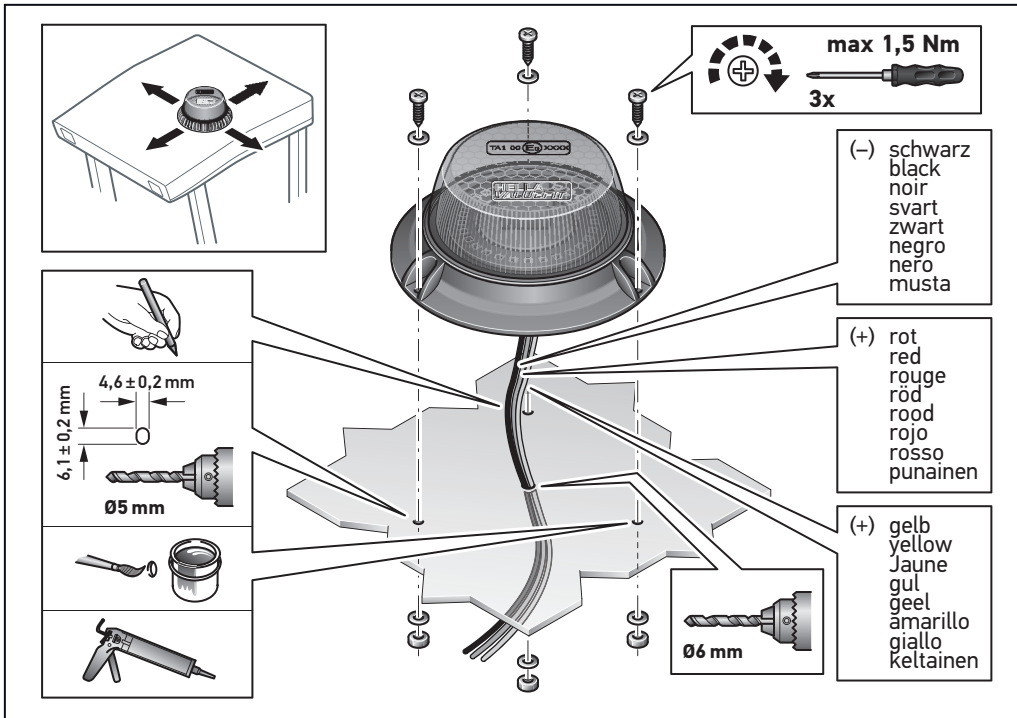

11

max 1,5 Nm
3x

(-) schwarz
black
noir
svart
zwart
negro
nero
musta

(+) rot
red
rouge
röd
rood
rojo
rosso
punainen

(+) gelb
yellow
Jaune
gul
geel
amarillo
giallo
keltainen

HOCHSPANNUNG (siehe Seite 17)
HIGH VOLTAGE (see page 19)
HOCH VOLT (voir la page 21)
HÖGSPÄNNING (se sidan 23)
HOOGVOLT (zie pagina 25)
HÍBRIDO (ver página 27)
ALTA TENSIONE (vedi pagina 29)
KORKEA JÄNNITE (katso sivu 31)

(+)
rot
red
rouge
röd
rood
rojo
rosso
punainen

FUSE
≤3A / 250V

(-)
schwarz
black
noir
svart
zwart
negro
nero
musta