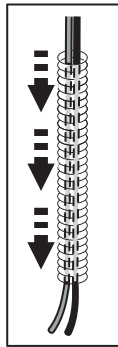

11

max 1,5 Nm
3x

(-) schwarz
black
noir
svart
zwart
negro
nero
musta

(+) rot
red
rouge
röd
rood
rojo
rosso
punainen

(+) gelb
yellow
Jaune
gul
geel
amarillo
giallo
keltainen

HOCHSPANNUNG (siehe Seite 17)
HIGH VOLTAGE (see page 19)
HOCH VOLT (voir la page 21)
HÖGSPÄNNING (se sidan 23)
HOOGVOLT (zie pagina 25)
HÍBRIDO (ver página 27)
ALTA TENSIONE (vedi pagina 29)
KORKEA JÄNNITE (katso sivu 31)

(+)
rot
red
rouge
röd
rood
rojo
rosso
punainen

FUSE
≤3A / 250V

(-)
schwarz
black
noir
svart
zwart
negro
nero
musta