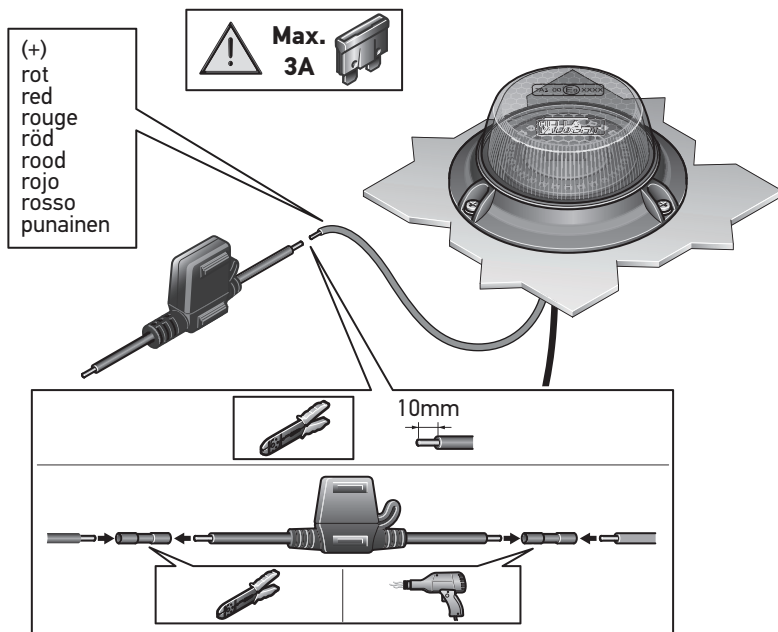

11

max 1,5 Nm
3x

(-) schwarz
black
noir
svart
zwart
negro
nero
musta

(+) rot
red
rouge
röd
rood
rojo
rosso
punainen

(+) gelb
yellow
Jaune
gul
geel
amarillo
giallo
keltainen

HOCHSPANNUNG (siehe Seite 17)
HIGH VOLTAGE (see page 19)
HOCH VOLT (voir la page 21)
HÖGSPÄNNING (se sidan 23)
HOOGVOLT (zie pagina 25)
HÍBRIDO (ver página 27)
ALTA TENSIONE (vedi pagina 29)
KORKEA JÄNNITE (katso sivu 31)

(+)
rot
red
rouge
röd
rood
rojo
rosso
punainen

FUSE
≤3A / 250V

(-)
schwarz
black
noir
svart
zwart
negro
nero
musta