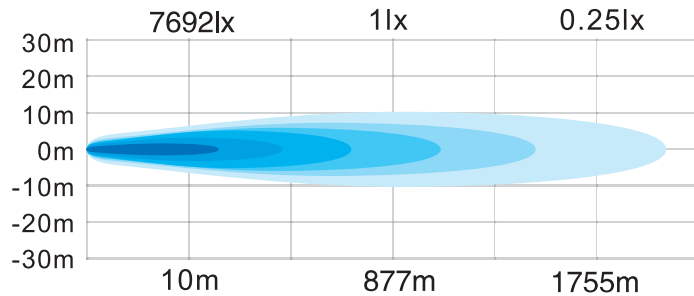

KS97140

Spot Beam