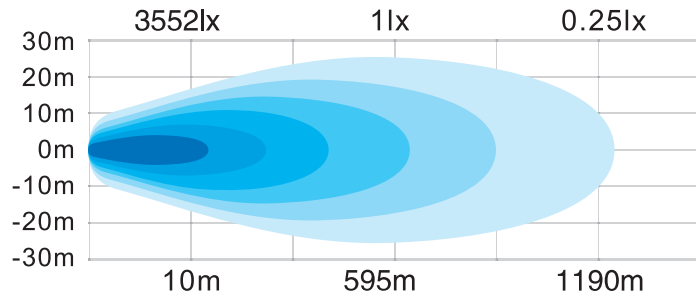

# KS8660

Driving Beam