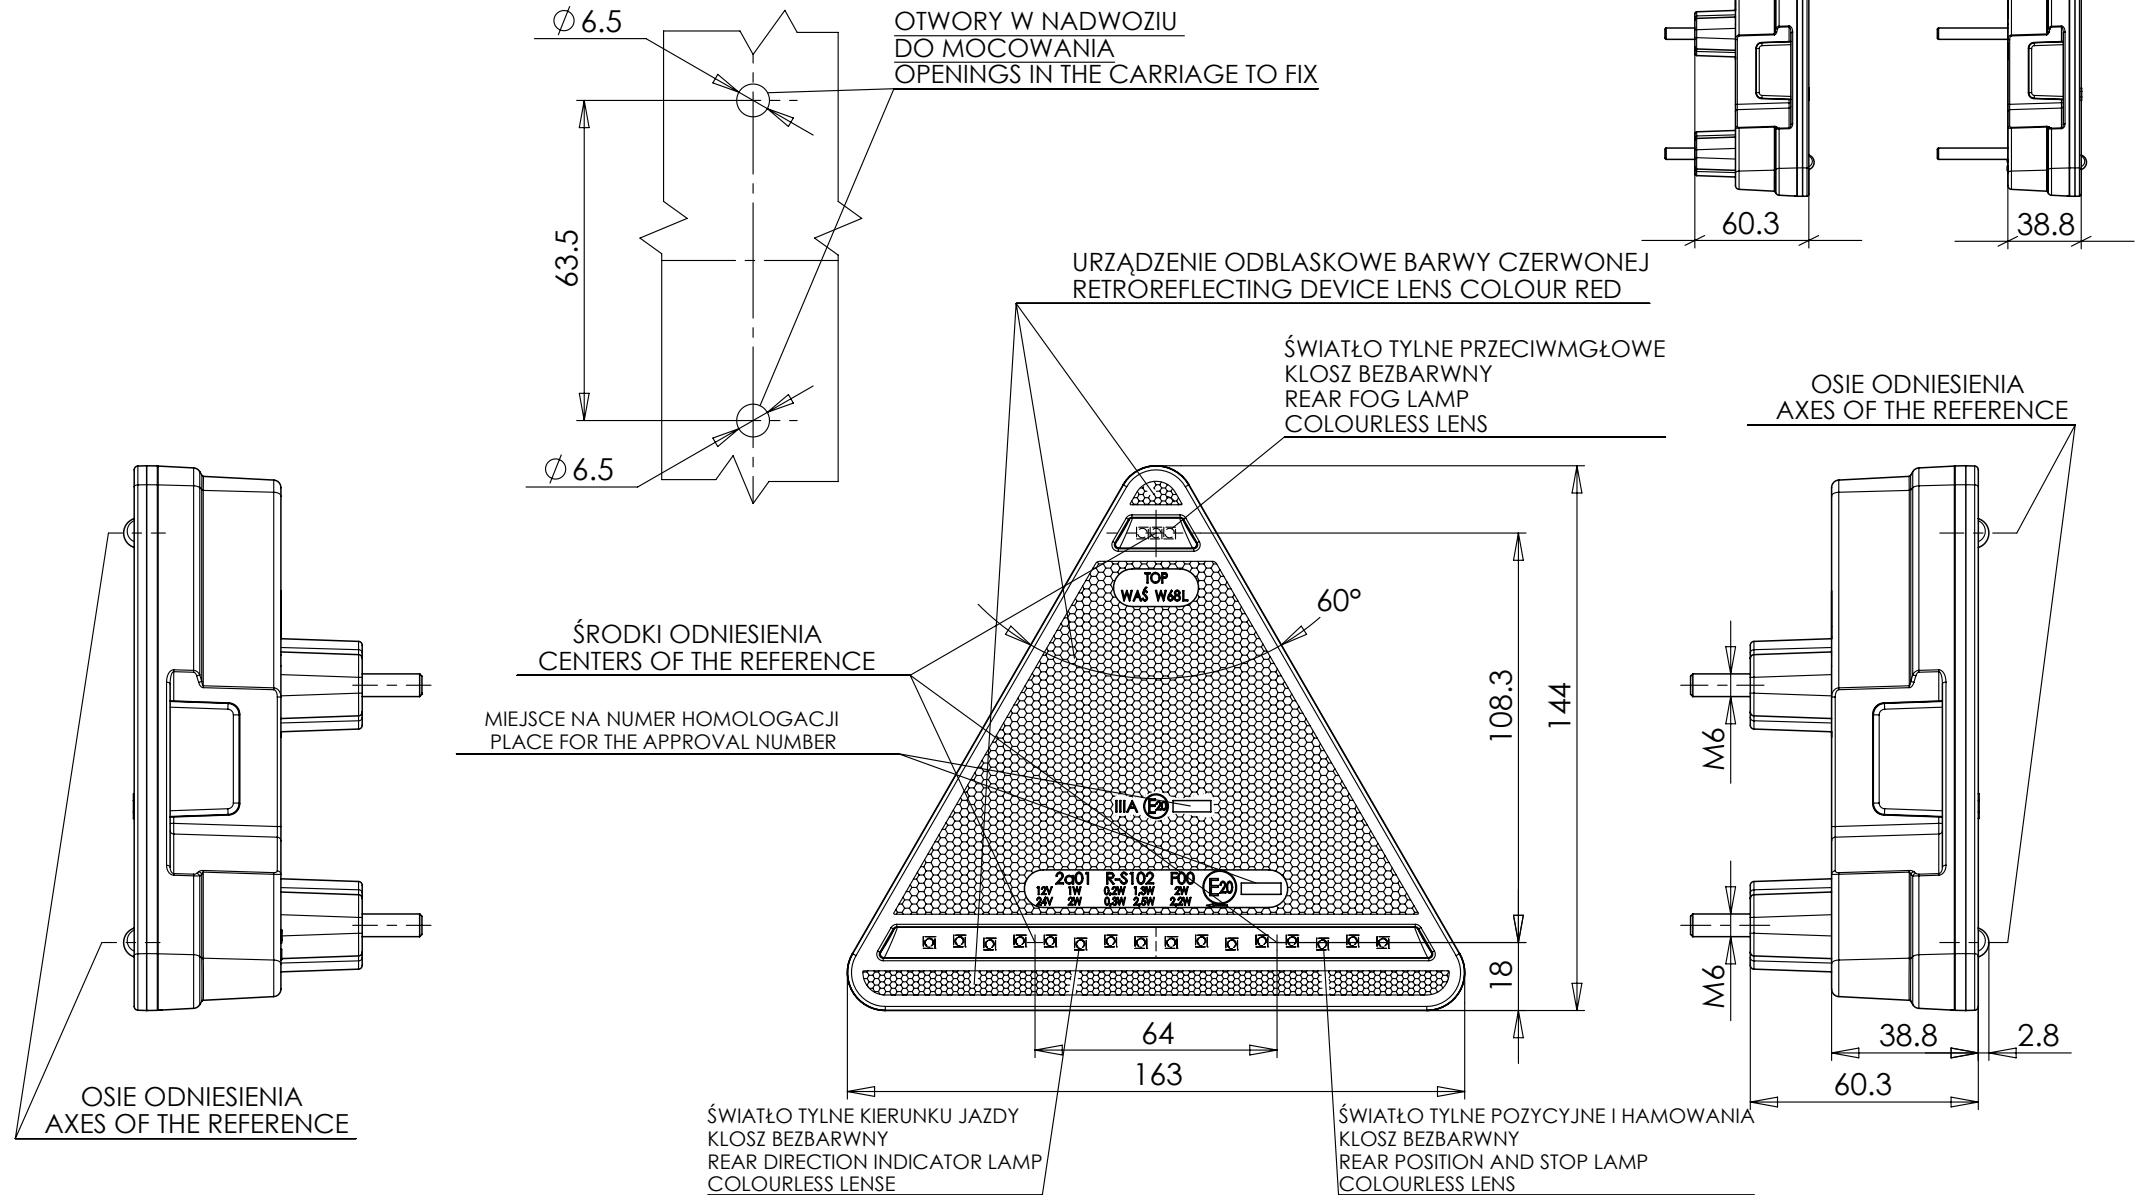

LAMPA ZESPOLONA TYLNA TYPU W68L

REAR ASSEMBLY LAMP TYPE W68L

WERSJA MOCOWANIA 1
MOUNTING VERSION 1

WERSJA MOCOWANIA 2
MOUNTING VERSION 2

NINIEJSZY RYSUNEK JEST CZĘŚCIĄ WNIOSKU HOMOLOGACJI
THIS DRAWING IS A PART OF THE APPLICATION FOR APPROVAL

ŹRÓDŁA ŚWIATŁA: ELEKTROLUMINESCENCYJNE 12V, 24V
LIGHT SOURCE: ELECTROLUMINESCENT 12V, 24V
GODZIKOWICE 24.10.2010